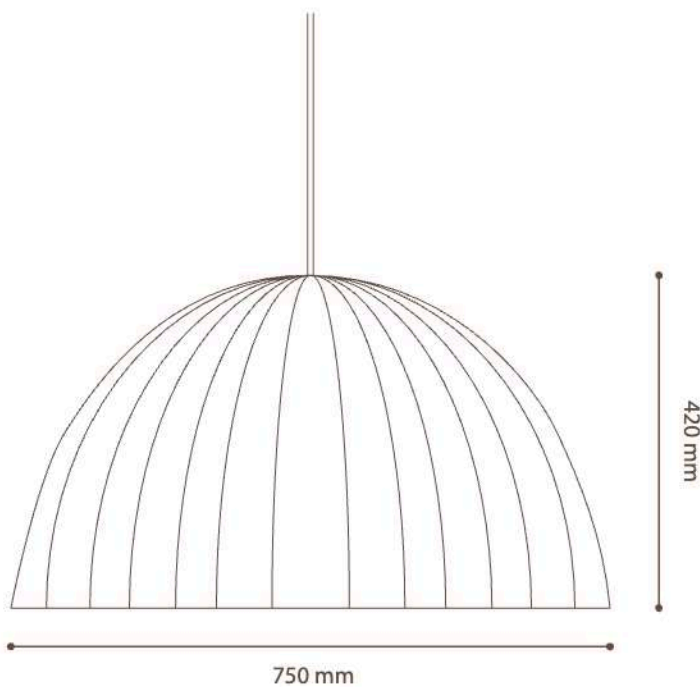

## Medidas

**Bell 550**  
300 x 550 mm

**Bell 750**  
420 x 750 mm

## Características

Composici3n	Fibras de poli3ster PET en un 100% del panel, con un m3nimo de 75% de contenido reciclado postconsumo. El color es en toda la masa de la plancha
Formatos disponibles	1220x2800x9mm
Peso aproximado por plancha	9mm: 5,0kg
Densidad	9mm: 1800 g/m <sup>2</sup>
Absorci3n 9mm	Sin c3mara de aire NRC = 0.30 - 0.35 C3mara de aire de 50 mm NRC = 0.65 - 0.70 C3mara de aire de 200 mm NRC = 0.75 - 0.80
Retardancia al Fuego	CLASE B -s1, d0 seg3n norma EN13501-1-2018
Solidez de Color	TEST ISO 105-B02 Niveles de 1 - 8 : Los paneles logran rangos de 4 a 6 dependiendo del color. Material de bueno a muy bueno para uso interior en relaci3n con la solidez de color.
Limpieza	Para una limpieza b3sica, en caso de ser necesario, plumero suave o aspiradora con cepillo suave. Para manchas puntuales o dif3ciles recomendamos utilizar nuestro producto limpiador BONA SPRAY PLUS Para otro tipo de manchas o dudas consulte nuestra gu3a de limpieza.