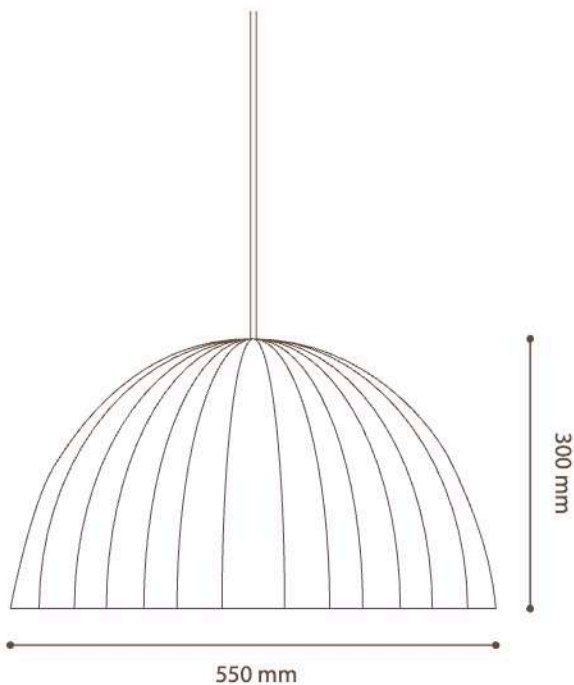

## COLECCIÓN SKIN Bell

Paneles acústicos de Fibra de poliéster reciclada gama SILENZIA.  
Sistema de fijación mediante colgantes con fijación directa a la losa desde  
sus travesaños.  
Disponible en 24 colores en stock y 110 por encargo.

## Medidas

**Bell 550**  
300 x 550 mm

**Bell 750**  
420 x 750 mm

## Características

Composici3n	Fibras de poli3ster PET en un 100% del panel, con un m3nimo de 75% de contenido reciclado postconsumo. El color es en toda la masa de la plancha
Formatos disponibles	1220x2800x9mm
Peso aproximado por plancha	9mm: 5,0kg
Densidad	9mm: 1800 g/m <sup>2</sup>
Absorci3n 9mm	Sin c3mara de aire NRC = 0.30 - 0.35 C3mara de aire de 50 mm NRC = 0.65 - 0.70 C3mara de aire de 200 mm NRC = 0.75 - 0.80
Retardancia al Fuego	CLASE B -s1, d0 seg3n norma EN13501-1-2018
Solidez de Color	TEST ISO 105-B02 Niveles de 1 - 8 : Los paneles logran rangos de 4 a 6 dependiendo del color. Material de bueno a muy bueno para uso interior en relaci3n con la solidez de color.
Limpieza	Para una limpieza b3sica, en caso de ser necesario, plumero suave o aspiradora con cepillo suave. Para manchas puntuales o dif3ciles recomendamos utilizar nuestro producto limpiador BONA SPRAY PLUS Para otro tipo de manchas o dudas consulte nuestra gu3a de limpieza.