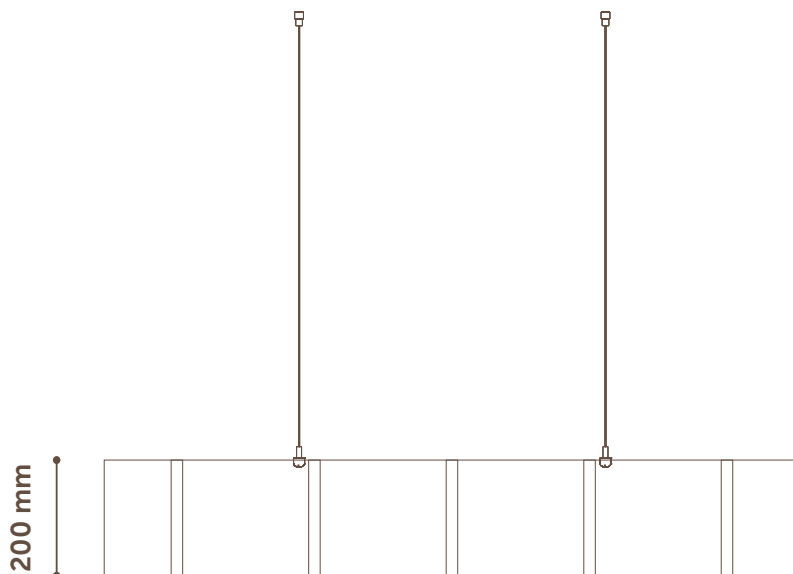

# Chess

Cubic de Fibra de poli ster reciclada gama SILENZIA. Dise os de medida 1200x1200mm seg n cat logo en 12mm.

Sistema de fijaci n mediante colgantes directamente a la losa.  
Disponible en 24 colores en stock y 110 por encargo.

## Colores

**COD 2412**

1220mm x 2800mm x 12mm

**COD 2413**

1220mm x 2800mm x 12mm

**COD 2414**

1220mm x 2800mm x 12mm

**COD 1907**

1220mm x 2800mm x 12mm

**COD 1908**

1220mm x 2800mm x 12mm

**COD 2409**

1220mm x 2800mm x 12mm

**COD BZ46**

1220mm x 2800mm x 9mm

**COD BZ24**

### Formatos disponibles

1220x2800x9mm      1220x2800x12mm