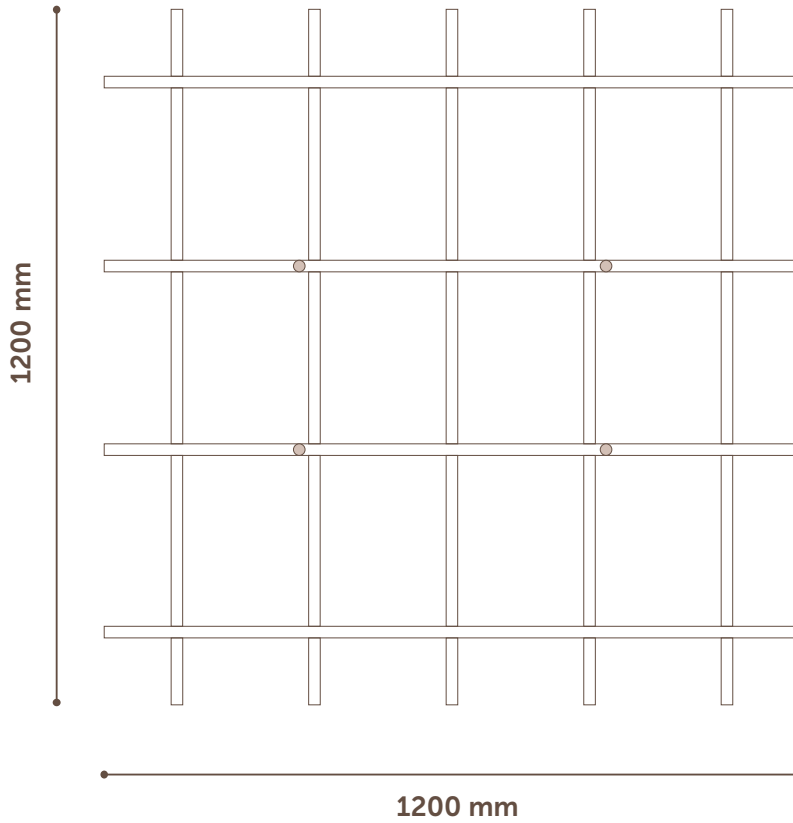

# Chess

Cubic de Fibra de poli ster reciclada gama SILENZIA. Dise os de medida 1200x1200mm seg n cat logo en 12mm.

Sistema de fijaci n mediante colgantes directamente a la losa.  
Disponible en 24 colores en stock y 110 por encargo.

## Colores

**COD 2412**

1220mm x 2800mm x 12mm

**COD 2413**

1220mm x 2800mm x 12mm

**COD 2414**

1220mm x 2800mm x 12mm

**COD 1907**

1220mm x 2800mm x 12mm

**COD 1908**

1220mm x 2800mm x 12mm

**COD 2409**

1220mm x 2800mm x 12mm

**COD BZ46**

1220mm x 2800mm x 9mm

**COD BZ24**

### Formatos disponibles

1220x2800x9mm      1220x2800x12mm