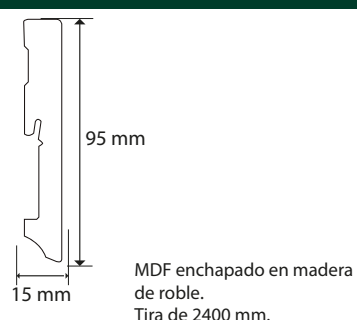

Ficha Técnica

Terminaciones madera

Terminaciones

Guardapolvo recto

Guardapolvo recto

Junquillo 1/4 rodón

MDF enchapado en madera de roble.
Tira de 2400 mm.

Cubre junta de transición

MDF enchapado en madera de roble.
Tira de 2400 mm.

Reductor para desnivel

MDF enchapado en madera de roble.
Tira de 2400 mm.

Nariz de Grada

Para pisos de madera entre 10 mm a 15 mm.
Tira de 1.20 mt / 1.50 mt / 1.80 mt.

Para pisos de madera entre 7 mm a 8 mm.
Tira de 1.20 mt / 1.50 mt / 1.80 mt.