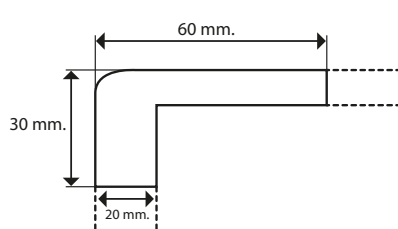

Ficha Técnica

Terminaciones madera

Terminaciones

Guardapolvo recto

Guardapolvo recto

Junquillo 1/4 rodón

MDF enchapado en madera de roble.
Tira de 2400 mm.

Cubre junta de transición

MDF enchapado en madera de roble.
Tira de 2400 mm.

Reductor para desnivel

MDF enchapado en madera de roble.
Tira de 2400 mm.

Nariz de Grada

Para pisos de madera entre 10 mm a 15 mm.
Tira de 1.20 mt / 1.50 mt / 1.80 mt.

Para pisos de madera entre 7 mm a 8 mm.
Tira de 1.20 mt / 1.50 mt / 1.80 mt.