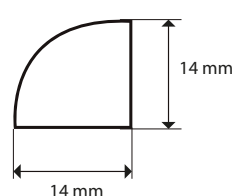

Ficha Técnica

Terminaciones madera

Terminaciones

Guardapolvo recto

Guardapolvo recto

Junquillo 1/4 rodón

MDF enchapado en madera de roble.
Tira de 2400 mm.

Cubre junta de transición

MDF enchapado en madera de roble.
Tira de 2400 mm.

Reductor para desnivel

MDF enchapado en madera de roble.
Tira de 2400 mm.

Nariz de Grada

Para pisos de madera entre 10 mm a 15 mm.
Tira de 1.20 mt / 1.50 mt / 1.80 mt.

Para pisos de madera entre 7 mm a 8 mm.
Tira de 1.20 mt / 1.50 mt / 1.80 mt.