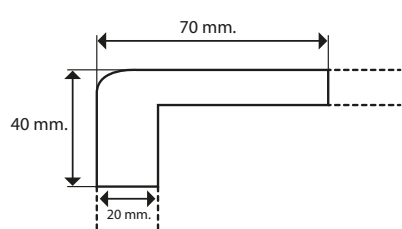

Ficha Técnica

Terminaciones madera

Terminaciones

Guardapolvo recto

Guardapolvo recto

Junquillo 1/4 rodón

MDF enchapado en madera de roble.
Tira de 2400 mm.

Cubre junta de transición

MDF enchapado en madera de roble.
Tira de 2400 mm.

Reductor para desnivel

MDF enchapado en madera de roble.
Tira de 2400 mm.

Nariz de Grada

Para pisos de madera entre 10 mm a 15 mm.
Tira de 1.20 mt / 1.50 mt / 1.80 mt.

Para pisos de madera entre 7 mm a 8 mm.
Tira de 1.20 mt / 1.50 mt / 1.80 mt.