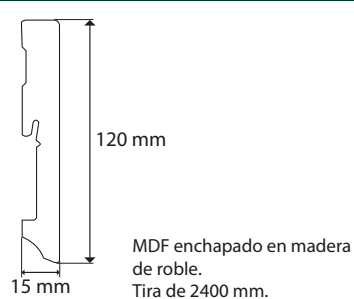

Ficha Técnica

Terminaciones madera

Terminaciones

Guardapolvo recto

Guardapolvo recto

Junquillo 1/4 rodón

MDF enchapado en madera de roble.
Tira de 2400 mm.

Cubre junta de transición

MDF enchapado en madera de roble.
Tira de 2400 mm.

Reductor para desnivel

MDF enchapado en madera de roble.
Tira de 2400 mm.

Nariz de Grada

Para pisos de madera entre 10 mm a 15 mm.
Tira de 1.20 mt / 1.50 mt / 1.80 mt.

Para pisos de madera entre 7 mm a 8 mm.
Tira de 1.20 mt / 1.50 mt / 1.80 mt.