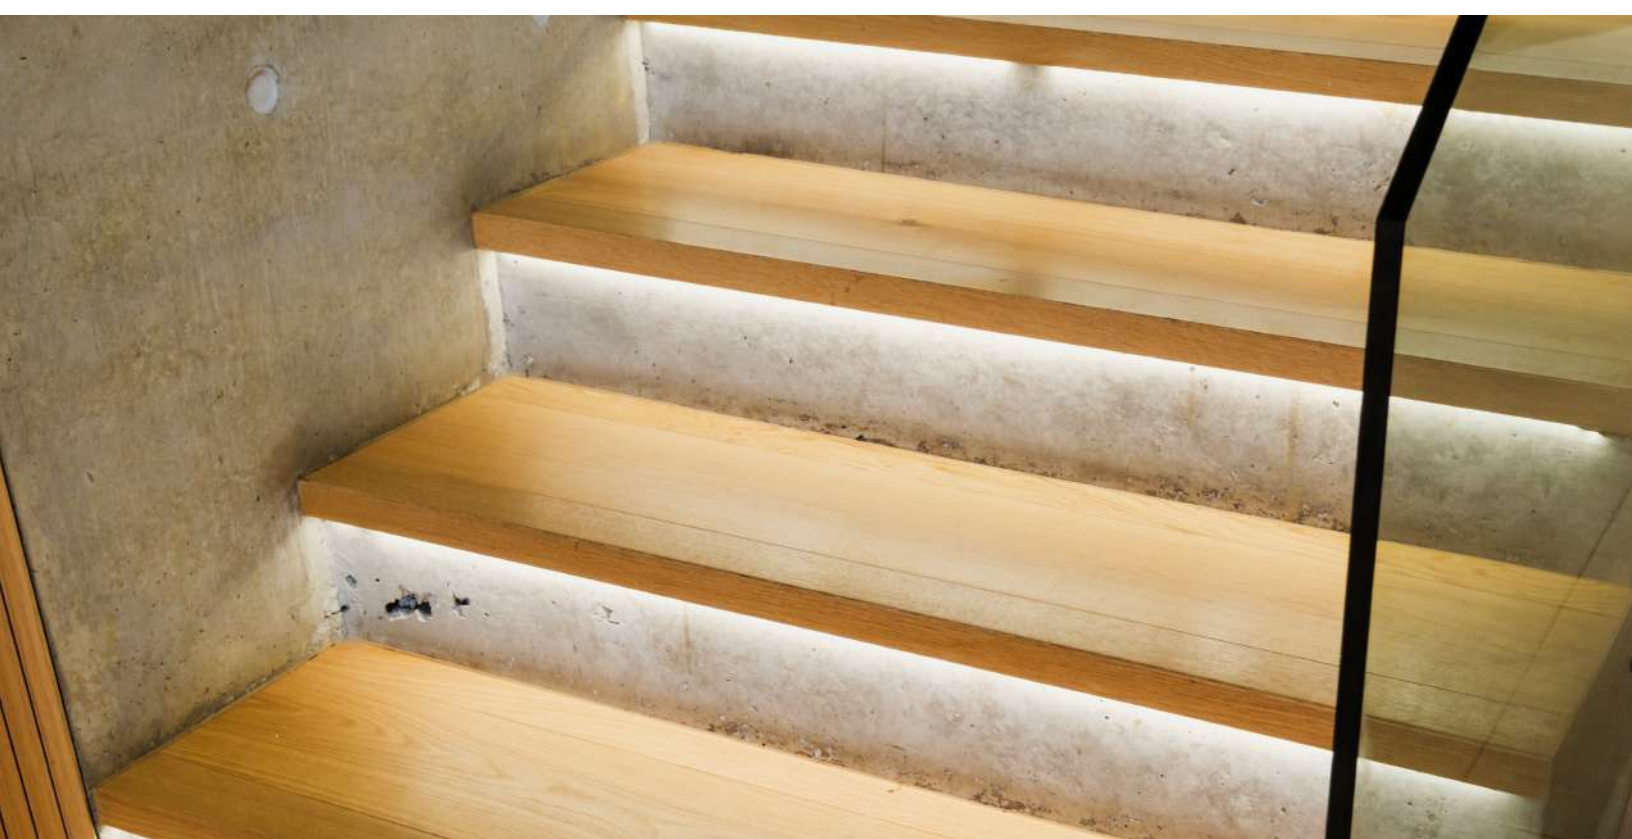

Ficha Técnica

Terminaciones madera

Terminaciones

Guardapolvo recto

Guardapolvo recto

Junquillo 1/4 rodón

MDF enchapado en madera de roble.
Tira de 2400 mm.

Cubre junta de transición

MDF enchapado en madera de roble.
Tira de 2400 mm.

Reductor para desnivel

MDF enchapado en madera de roble.
Tira de 2400 mm.

Nariz de Grada

Para pisos de madera entre 10 mm a 15 mm.
Tira de 1.20 mt / 1.50 mt / 1.80 mt.