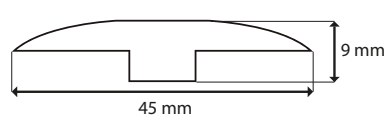

Ficha Técnica

Terminaciones madera

Terminaciones

Guardapolvo recto

Guardapolvo recto

Junquillo 1/4 rodón

MDF enchapado en madera de roble.
Tira de 2400 mm.

Cubre junta de transición

MDF enchapado en madera de roble.
Tira de 2400 mm.

Reductor para desnivel

MDF enchapado en madera de roble.
Tira de 2400 mm.

Nariz de Grada

Para pisos de madera entre 10 mm a 15 mm.
Tira de 1.20 mt / 1.50 mt / 1.80 mt.

Para pisos de madera entre 7 mm a 8 mm.
Tira de 1.20 mt / 1.50 mt / 1.80 mt.