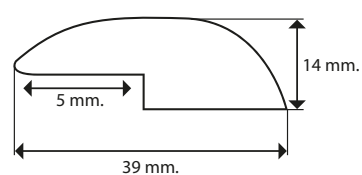

Ficha Técnica

Terminaciones madera

Terminaciones

Guardapolvo recto

Guardapolvo recto

Junquillo 1/4 rodón

MDF enchapado en madera de roble.
Tira de 2400 mm.

Cubre junta de transición

MDF enchapado en madera de roble.
Tira de 2400 mm.

Reductor para desnivel

MDF enchapado en madera de roble.
Tira de 2400 mm.

Nariz de Grada

Para pisos de madera entre 10 mm a 15 mm.
Tira de 1.20 mt / 1.50 mt / 1.80 mt.

Para pisos de madera entre 7 mm a 8 mm.
Tira de 1.20 mt / 1.50 mt / 1.80 mt.